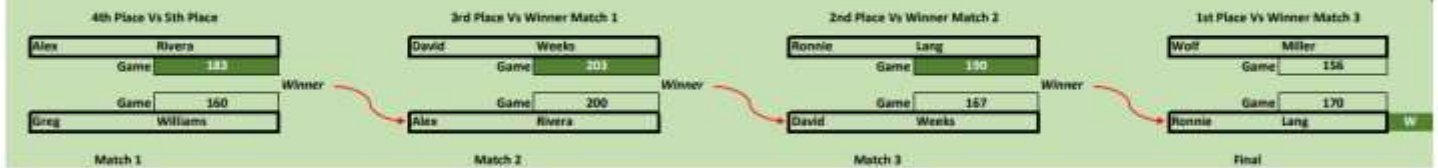

2024 NSW Masters

2024

NSW Masters

Open Men

Bowler	Entering	Entering						Total	
		Ave	Gm 1	Gm 2	Gm 3	Gm 4	Gm 5		Gm 6
Glenn	Rowland	213	183	182	201	279	217	238	1300
Dan	Borey	210	168	192	154	258	257	264	1293
Levi	Descallar	192	192	178	191	256	215	237	1269
Jamie	Carroll	207	181	207	226	214	180	195	1203
Neil	Mills	201	236	192	171	208	201	133	1141
Michael	Wilshire	214							
Robert	Godwin	202							
Tony	Murray	200							

Graded Men

90 % of 200

Bowler	Entering	Entering						Total			
		Ave	H'Cap	Gm 1	Gm 2	Gm 3	Gm 4	Gm 5	Gm 6	Scr	H'cap
Darnley	VANCUYLENBURG	152	43	191	166	144	208	134	222	1065	1323
Dean	AINSWORTH	168	28	129	169	169	190	180	179	1016	1184
Doug	KELLETT	172	25	207	181	161	127	166	168	1010	1160
Craig	HASKARD	172	25	146	169	169	158	185	145	972	1122
Daniel	MAIER	177	20	120	133	151	188	168	161	921	1041

Graded Women

90 % of 200

Bowler	Entering	Entering						Total			
		Ave	H'Cap	Gm 1	Gm 2	Gm 3	Gm 4	Gm 5	Gm 6	Scr	H'cap
Ellen	Danao	159	36	154	200	162	176	200	224	1116	1332
Kath	KelleTT	156	39	174	158	202	141	186	166	1027	1261
Leigh	Maier	122	70	138	135	126	128	141	115	783	1203
Evelyn	O'Donnell	156	39	139	155	134	159	177	204	968	1202

Open Men

Classic Men

Graded Men

90 % of 200

Graded Women

90 % of 200