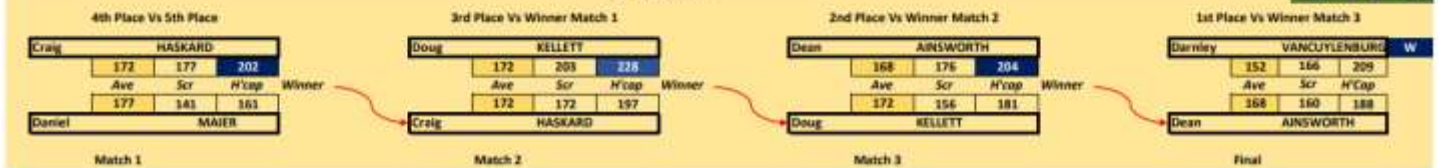

2024 NSW Masters

2024

NSW Masters

Open Men

Bowler	Entering	Entering						Total	
		Ave	Gm 1	Gm 2	Gm 3	Gm 4	Gm 5		Gm 6
Glenn	Rowland	213	183	182	201	279	217	238	1300
Dan	Borey	210	168	192	154	258	257	264	1293
Levi	Descallar	192	192	178	191	256	215	237	1269
Jamie	Carroll	207	181	207	226	214	180	195	1203
Neil	Mills	201	236	192	171	208	201	133	1141
Michael	Wilshire	214							
Robert	Godwin	202							
Tony	Murray	200							

Graded Men

90 % of 200

Bowler	Entering	Entering						Total			
		Ave	H'Cap	Gm 1	Gm 2	Gm 3	Gm 4	Gm 5	Gm 6	Scr	H'cap
Darnley	VANCUYLENBURG	152	43	191	166	144	208	134	222	1065	1323
Dean	AINSWORTH	168	28	129	169	169	190	180	179	1016	1184
Doug	KELLETT	172	25	207	181	161	127	166	168	1010	1160
Craig	HASKARD	172	25	146	169	169	158	185	145	972	1122
Daniel	MAIER	177	20	120	133	151	188	168	161	921	1041

Graded Women

90 % of 200

Bowler	Entering	Entering						Total			
		Ave	H'Cap	Gm 1	Gm 2	Gm 3	Gm 4	Gm 5	Gm 6	Scr	H'cap
Ellen	Danao	159	36	154	200	162	176	200	224	1116	1332
Kath	KelleTT	156	39	174	158	202	141	186	166	1027	1261
Leigh	Maier	122	70	138	135	126	128	141	115	783	1203
Evelyn	O'Donnell	156	39	139	155	134	159	177	204	968	1202

Open Men

Classic Men

Graded Men

90 % of 200

Graded Women

90 % of 200